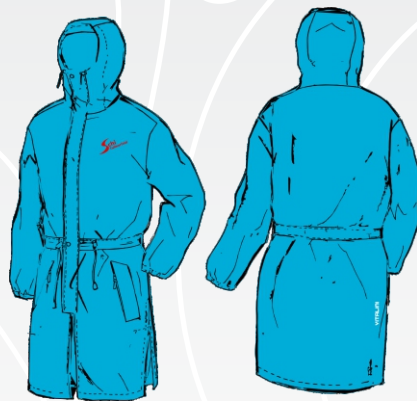

Schi Tullnerfeld

NICHT ENTHALTENE LOGOS IN DER SCHÄTZUNG
VIDEO - UND PAPIERFARBEN SIND UNTERSCHIEDLICH AUS DER REALITÄT
DIE SKIZZE IST NUR INDIKATIV, DIE GRAFIKEN WERDEN AN DAS MODELL ANGEPAST

Jacke
Vp 9655

Abnehmbare Kapuze und Erweiterbar

Hosen
Vp 6631

Hosen
Vp 6632

FULL SIDE ZIP

Regenjacke
Vp 01

Softshell
Vp 6113

Insulator
Vp 106

Insulator - Training Weste
Vp 107