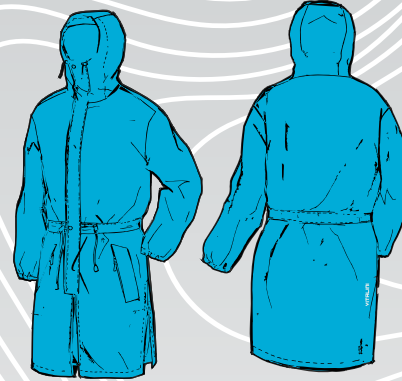

Jacke
Vp 9655

Pantalone
Vp 643

ZIP LATERALE

Softshell
Vp 6113

Insulator
Vp 106

Warm up - Training Weste
Vp 107

Softshell
Vp 6114

Softshell - Ski Alpin
Vp 9151

Union Waidhofen

NICHT ENTHALTENE LOGOS IN DER SCHÄTZUNG
VIDEO - UND PAPIERFARBEN SIND UNTERSCHIEDLICH AUS DER REALITÄT
DIE SKIZZE IST NUR INDIKATIV, DIE GRAFIKEN WERDEN AN DAS MODELL ANGEPASST

Rennanzug - Ski Alpin

 **Vp 38** speed

 **Vp 48**

 **Vp 58**

Regenjacke

Vp 01

Sweatshirt

Vp 681

HOODIE