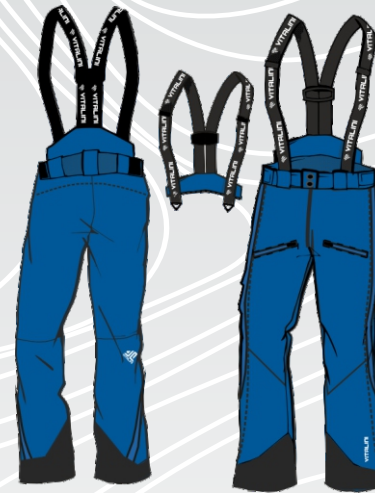

Ski Club Hirschberg Langen

NICHT ENTHALTENE LOGOS IN DER SCHÄTZUNG
VIDEO - UND PAPIERFARBEN SIND UNTERSCHIEDLICH AUS DER REALITÄT
DIE SKIZZE IST NUR INDIKATIV, DIE GRAFIKEN WERDEN AN DAS MODELL ANGEPAST

Jacke
Vp 9655

Hosen
Vp 645
FULL SIDE ZIP

Hosen
Vp 648
FULL SIDE ZIP

Beanies - Jacquard
Vp 90

Stirnband
Vp 94/5