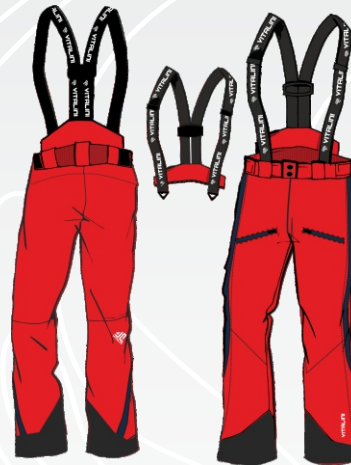

Schorschi

NICHT ENTHALTENE LOGOS IN DER SCHÄTZUNG
VIDEO - UND PAPIERFARBEN SIND UNTERSCHIEDLICH AUS DER REALITÄT
DIE SKIZZE IST NUR INDIKATIV, DIE GRAFIKEN WERDEN AN DAS MODELL ANGEPAST

Jacke
Vp 8655

Abnehmbare Kapuze und Erweiterbar

Jacke
Vp 9655

Hosen
Vp 645

FULL SIDE ZIP

Hosen
Vp 645

FULL SIDE ZIP

Hosen
Vp 648

FULL SIDE ZIP

Hosen
Vp 648

FULL SIDE ZIP

Softshell
Vp 6113

Softshell ohne Kapuze
Vp 6114

Schorschi

NICHT ENTHALTENE LOGOS IN DER SCHÄTZUNG
VIDEO - UND PAPIERFARBEN SIND UNTERSCHIEDLICH AUS DER REALITÄT
DIE SKIZZE IST NUR INDIKATIV, DIE GRAFIKEN WERDEN AN DAS MODELL ANGEPAST