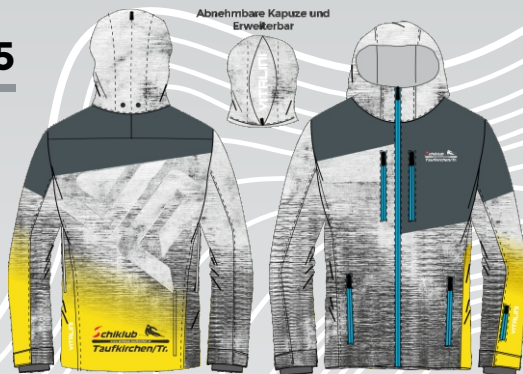

Schiclub Taufkirchen

NICHT ENTHALTENE LOGOS IN DER SCHÄTZUNG
VIDEO - UND PAPIERFARBEN SIND UNTERSCHIEDLICH AUS DER REALITÄT
DIE SKIZZE IST NUR INDIKATIV, DIE GRAFIKEN WERDEN AN DAS MODELL ANGEPAST

Jacke
Vp 9655

Hosen
Vp 6631

Softshell
Vp 6113

Softshell - Weste
Vp 151

Technisches Sweatshirt
Vp 687