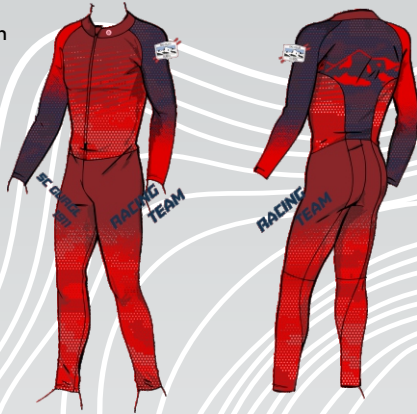

Jacke  
**Vp 8655**

Abnehmbare Kapuze und Erweiterbar

Jacke  
**Vp 9655**

Hosen  
**Vp 643**

FULL SIDE ZIP

Hosen  
**Vp 638**

Softshell  
**Vp 6113**

Softshell ohne Kapuze  
**Vp 6114**

Insulator  
**Vp 106**

Insulator - Training Weste  
**Vp 107**

# Ski-Club Gurgl 1911

NICHT ENTHALTENE LOGOS IN DER SCHÄTZUNG  
VIDEO - UND PAPIERFARBEN SIND UNTERSCHIEDLICH AUS DER REALITÄT  
DIE SKIZZE IST NUR INDIKATIV, DIE GRAFIKEN WERDEN AN DAS MODELL ANGEPASST

Rennanzug - Ski Alpin

-  **Vp 38** speed
-  **Vp 48**
-  **Vp 58**

One Piece  
**Vp 400**

Sweatshirt  
**Vp 680**  
HOODIE

Bedrucktes T-Shirt  
**Vp 800**

Jogginghose  
**Vp 682**