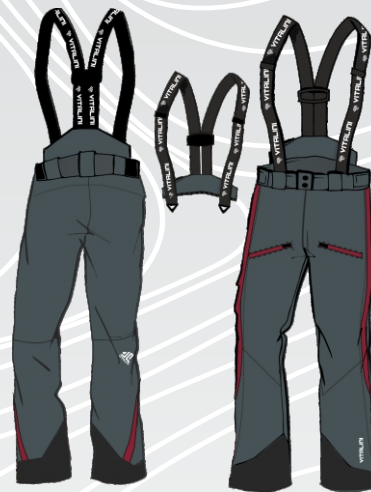

# Wintersportverein Windischgarsten

NICHT ENTHALTENE LOGOS IN DER SCHÄTZUNG  
VIDEO - UND PAPIERFARBEN SIND UNTERSCHIEDLICH AUS DER REALITÄT  
DIE SKIZZE IST NUR INDIKATIV, DIE GRAFIKEN WERDEN AN DAS MODELL ANGEPASST

Jacke  
**Vp 8655**

Abnehmbare Kapuze und  
Erweiterbar

Jacke  
**Vp 9655**

Hosen  
**Vp 645**

FULL SIDE ZIP

Hosen  
**Vp 648**

FULL SIDE ZIP

Softshell  
**Vp 6113**

Softshell ohne Kapuze  
**Vp 6114**

Rennanzug - Ski Alpin

 **Vp 38** speed

 **Vp 48**

 **Vp 58**